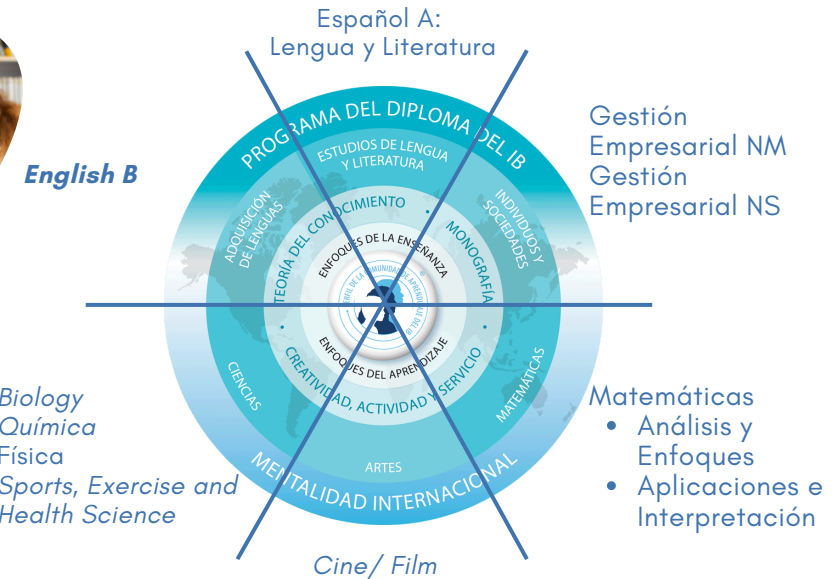

ELIGE TU PROPIO ITINERARIO

El PD del IB es un programa flexible con visión de conjunto: podrás elegir las 6 asignaturas (una o dos por áreas) que más te interesen y que sean más adecuadas para tu futuro universitario y profesional (las asignaturas en cursiva se estudian en inglés, pero el examen puede ser en español):