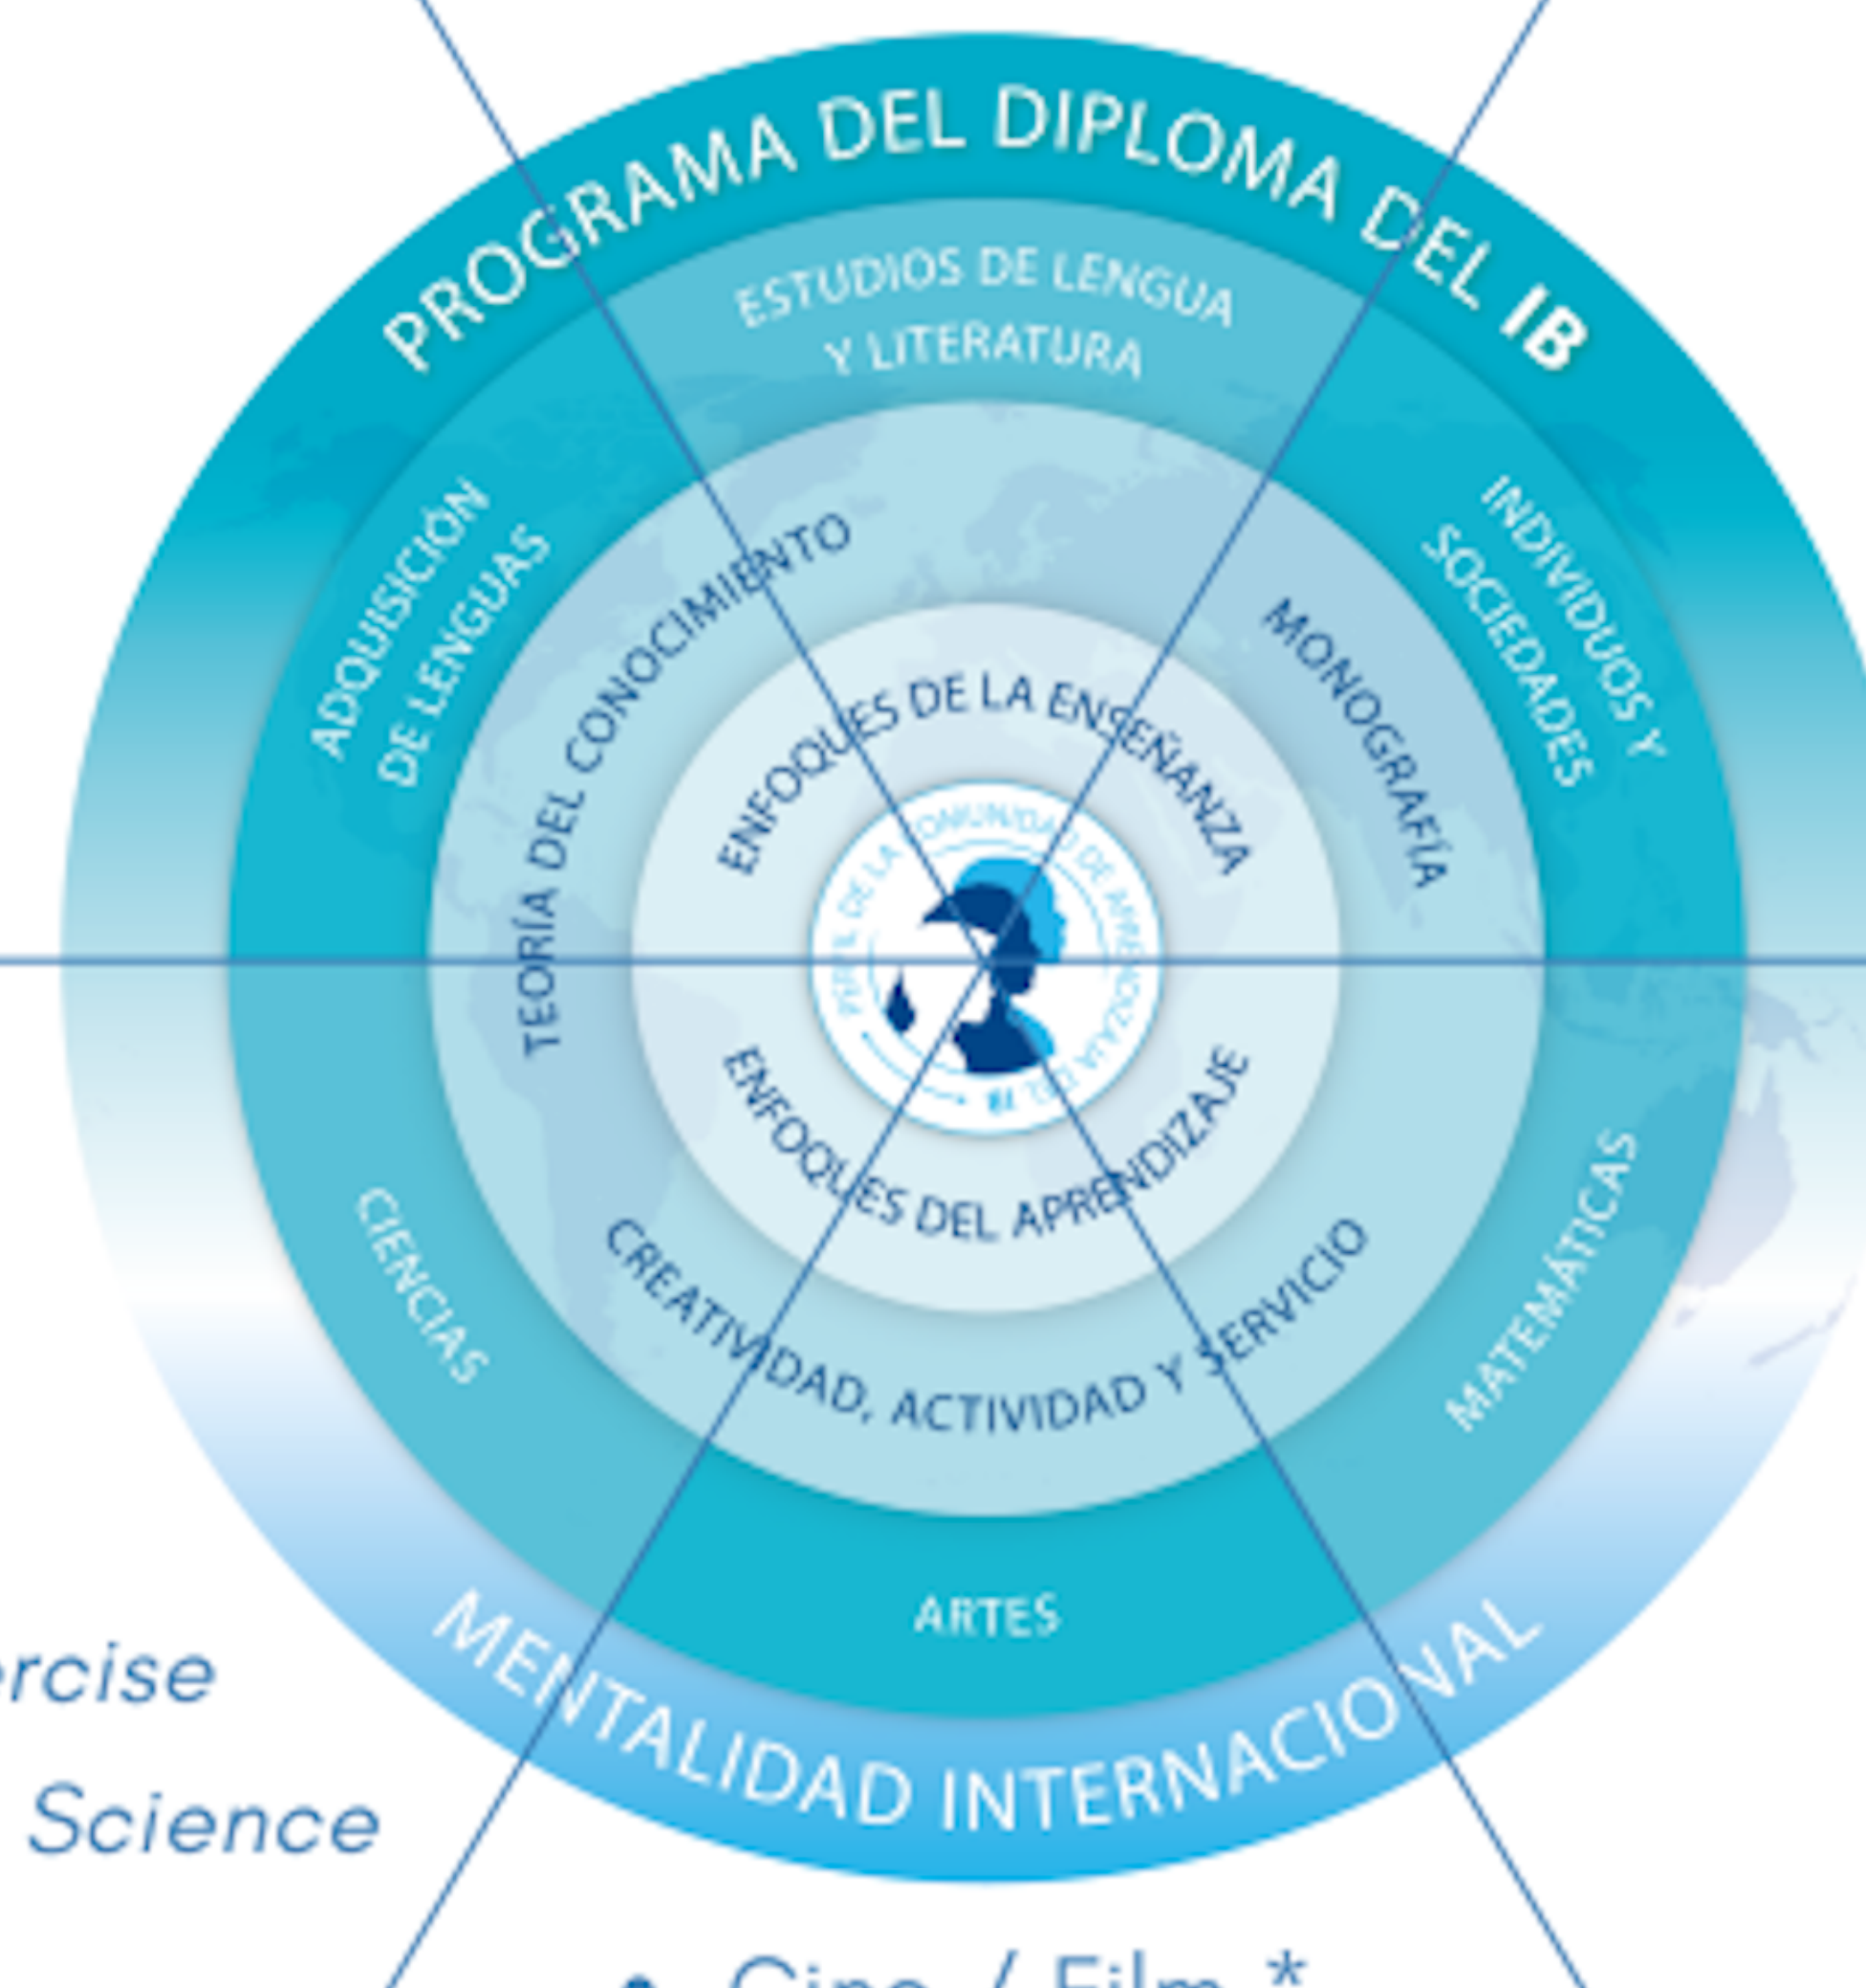

ELIGE TU PROPIO ITINERARIO

El PD del IB es un programa flexible con visión de conjunto: podrás elegir las 6 asignaturas (una o dos por área) que más te interesen y que sean más adecuadas para tu futuro universitario y profesional (*las asignaturas en cursiva se estudian en inglés, pero el examen puede ser en español*):

© Organización del Bachillerato Internacional, 2018

English B

- *Biology*
- *Química*
- *Física*
- *Sports, Exercise and Health Science*

Español A:
Lengua y Literatura

- *Global Politics*
- *Gestión Empresarial*
- *Psicología* *